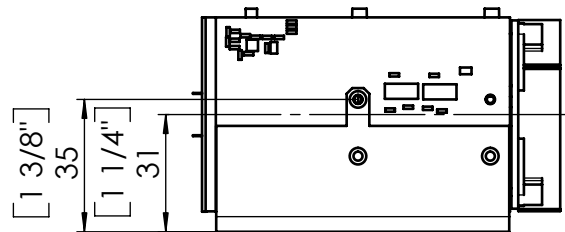

				Zeichnungsnummer: <b>13-4731EU-00</b>		DIN-Norm		Datum:	Name:
				Dimensions mm/ (Zoll)  <b>SCB-1</b>		Maßstab: 1:2	Erstellt:	08.10.2003	MKO
Version		Änd.		Dat.		NN		Geprüft: 08.10.2003 MKO Serienfreig.: 08.10.2003 MKO Ersetzt: -- Material: Status: Serie	
						Oberflächen Rz<--		Seiten: 1/1 Alle Maße ohne Oberflächenbeschichtung!	