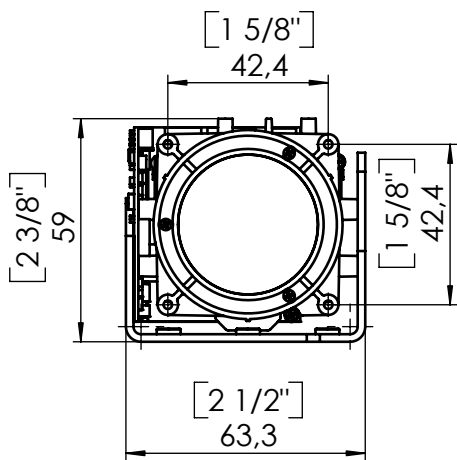

				Zeichnungsnummer: <b>13-4731EU-00</b>		DIN-Norm		Datum:	Name:
				Dimensions mm/ (Zoll)  <b>SCB-1</b>		Maßstab: 1:2	Erstellt:	08.10.2003	MKO
Version		Änd.		Dat.		NN		Geprüft: 08.10.2003 MKO Serienfreig.: 08.10.2003 MKO Ersetzt: -- Material: Status: Serie	
						Oberflächen Rz<--		Seiten: 1/1 Alle Maße ohne Oberflächenbeschichtung!	