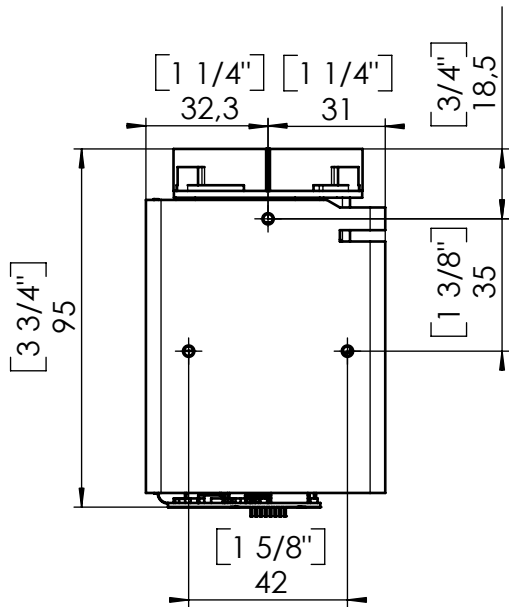

				Zeichnungsnummer: <b>13-4731EU-00</b>		DIN-Norm		Datum:	Name:
				Dimensions mm/ (Zoll)  <b>SCB-1</b>		Maßstab: 1:2	Erstellt:	08.10.2003	MKO
Version		Änd.		Dat.		NN		Geprüft: 08.10.2003 MKO Serienfreig.: 08.10.2003 MKO Ersetzt: -- Material: Status: Serie	
						Oberflächen Rz<--		Seiten: 1/1 Alle Maße ohne Oberflächenbeschichtung!	