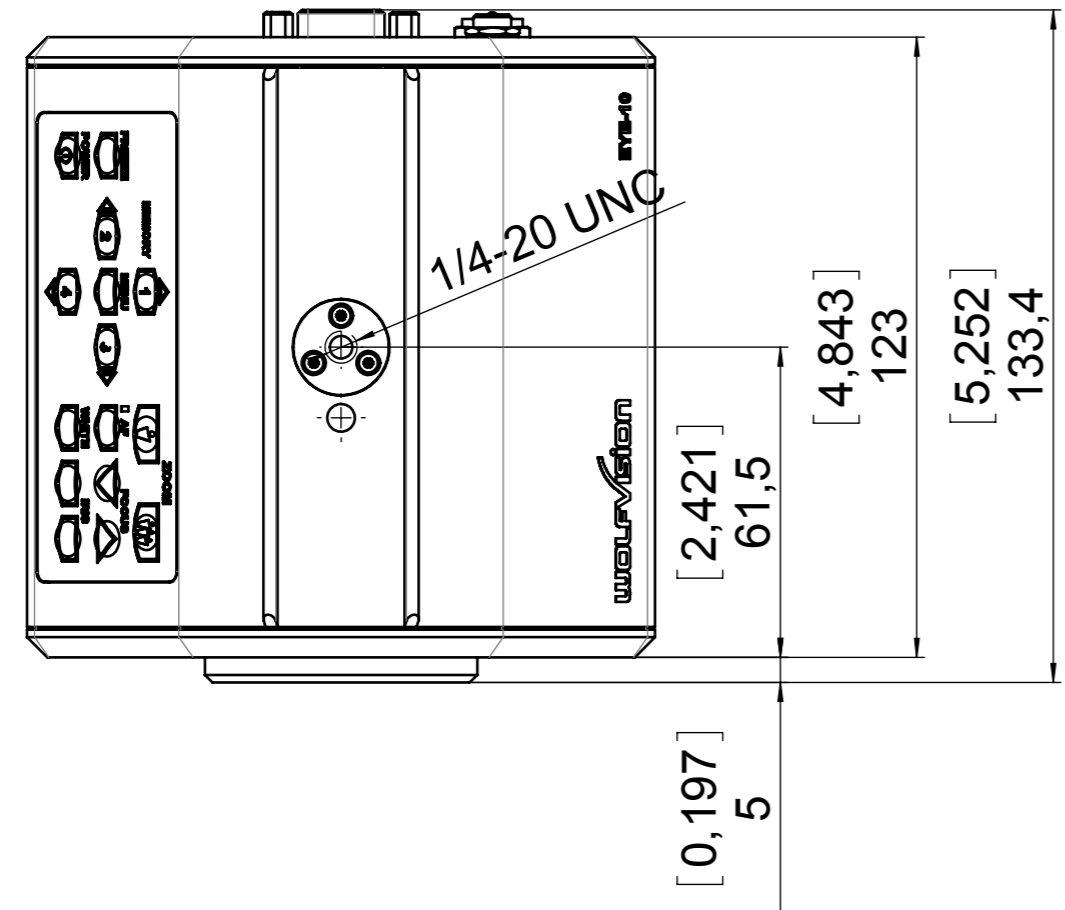

		WolfVision Innovation GmbH Oberes Ried 14 A-6833 Klaus/ Austria Tel.: ++43(0)5523/52250-0 Fax.: ++43(0)5523/52249 Mail: wolfvision@wolfvision.com www.wolfvision.com		Alle Maße ohne Oberflächenbeschichtung!		DIN-Norm:	Datum:	Name:
		Artikel Nr.: <h1>100008</h1>	Dok-Nr.: 6 <h1>B</h1> Index:	Maßstab: 2:3	Erstellt: 18.01.2006 Geprüft: 19.09.2013 Serienfreig.: 18.01.2006	18.01.2006 AMa AR	MKO	
Index B		Änd. 1271	Datum 18.09.2013	NN AMa	Benennung: <h2>EYE-10 Dimensions mm / [inch]</h2>			
Freimaßtol.: DIN 2768, fein/H		Änd.-Antrag:		Ersetzt: 03-4739-00	Seiten: 1/1			
Material: --		Rauigkeit: Rz<						