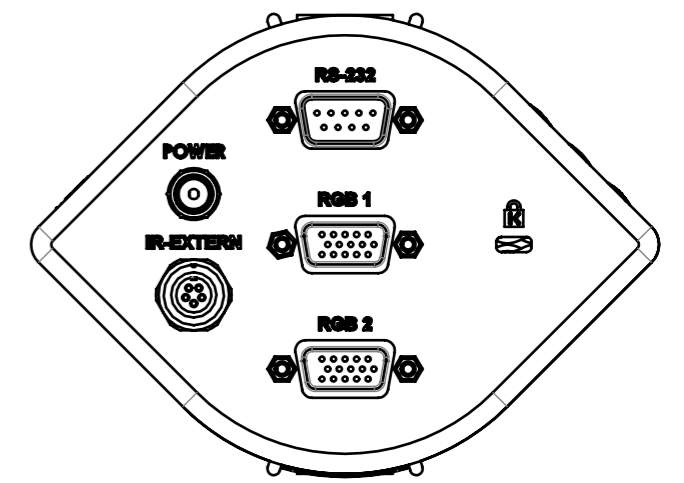

		WolfVision Innovation GmbH Oberes Ried 14 A-6833 Klaus/ Austria Tel.: ++43(0)5523/52250-0 Fax.: ++43(0)5523/52249 Mail: wolfvision@wolfvision.com www.wolfvision.com		Alle Maße ohne Oberflächenbeschichtung!		DIN-Norm:	Datum:	Name:
		Artikel Nr.: <h1>100008</h1>	Dok-Nr.: 6 <h1>B</h1> Index:	Maßstab: 2:3	Erstellt: 18.01.2006 Geprüft: 19.09.2013 Serienfreig.: 18.01.2006	18.01.2006 AMa AR	MKO	
Index B		Änd. 1271	Datum 18.09.2013	NN AMa	Benennung: <h2>EYE-10 Dimensions mm / [inch]</h2>			
Freimaßtol.: DIN 2768, fein/H		Änd.-Antrag:		Ersetzt: 03-4739-00	Seiten: 1/1			
Material: --		Rauigkeit: Rz<						