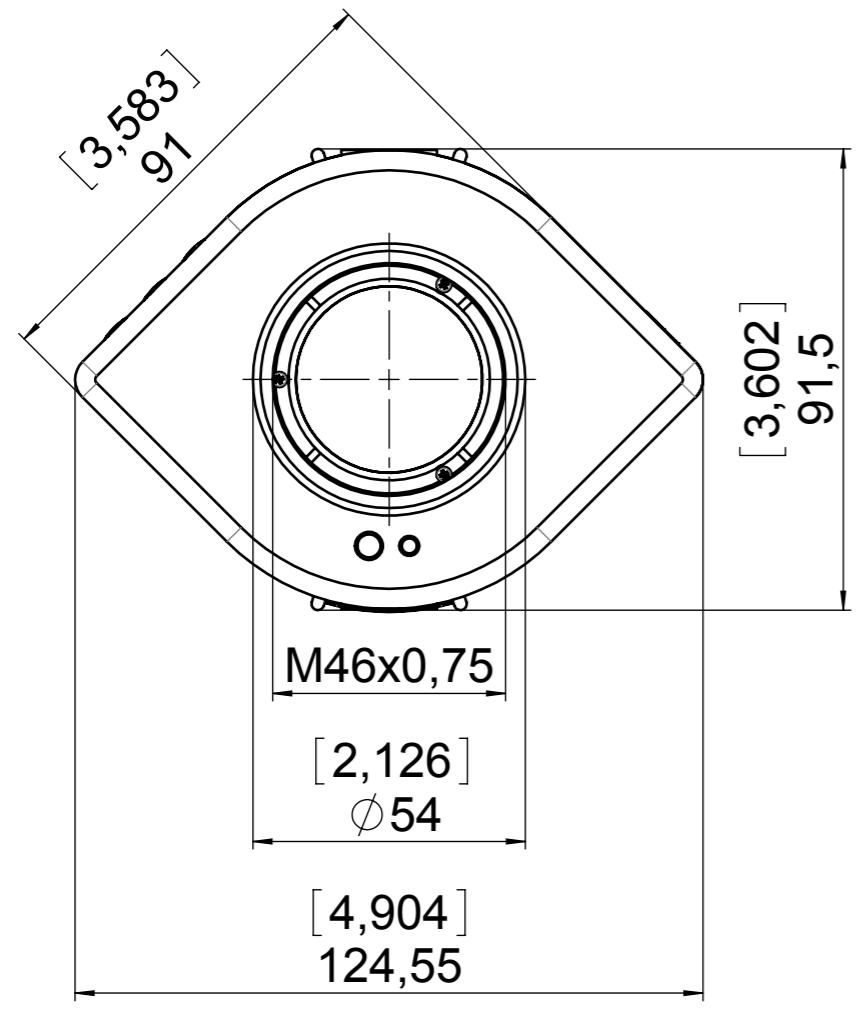

		WolfVision Innovation GmbH Oberes Ried 14 A-6833 Klaus/ Austria Tel.: ++43(0)5523/52250-0 Fax.: ++43(0)5523/52249 Mail: wolfvision@wolfvision.com www.wolfvision.com		Alle Maße ohne Oberflächenbeschichtung!		DIN-Norm:	Datum:	Name:
		Artikel Nr.: <h1>100008</h1>	Dok-Nr.: 6 <h1>B</h1> Index:	Maßstab: 2:3	Erstellt: 18.01.2006 Geprüft: 19.09.2013 Serienfreig.: 18.01.2006	18.01.2006 AMa AR	MKO	
Index B		Änd. 1271	Datum 18.09.2013	NN AMa	Benennung: <h2>EYE-10 Dimensions mm / [inch]</h2>			
Freimaßtol.: DIN 2768, fein/H		Änd.-Antrag:		Ersetzt: 03-4739-00	Seiten: 1/1			
Material: --		Rauigkeit: Rz<						