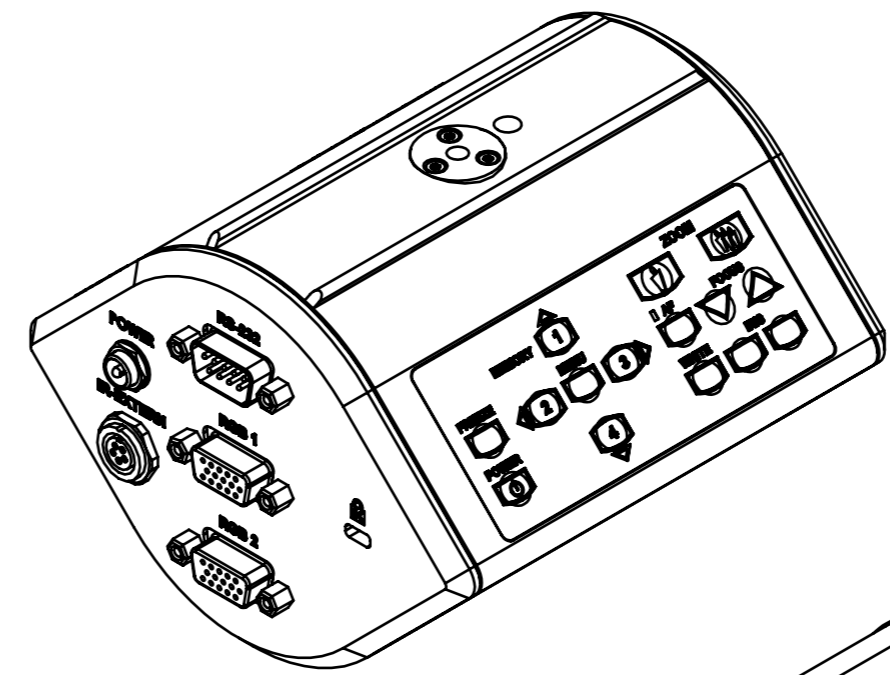

		WolfVision Innovation GmbH Oberes Ried 14 A-6833 Klaus/ Austria Tel.: ++43(0)5523/52250-0 Fax.: ++43(0)5523/52249 Mail: wolfvision@wolfvision.com www.wolfvision.com		Alle Maße ohne Oberflächenbeschichtung!		DIN-Norm:	Datum:	Name:
		Artikel Nr.: <h1>100008</h1>	Dok-Nr.: 6 <h1>B</h1> Index:	Maßstab: 2:3	Erstellt: 18.01.2006 Geprüft: 19.09.2013 Serienfreig.: 18.01.2006	18.01.2006 AMa AR	MKO	
Index B		Änd. 1271	Datum 18.09.2013	NN AMa	Benennung: <h2>EYE-10 Dimensions mm / [inch]</h2>			
Freimaßtol.: DIN 2768, fein/H		Änd.-Antrag:		Ersetzt: 03-4739-00	Seiten: 1/1			
Material: --		Rauigkeit: Rz<						