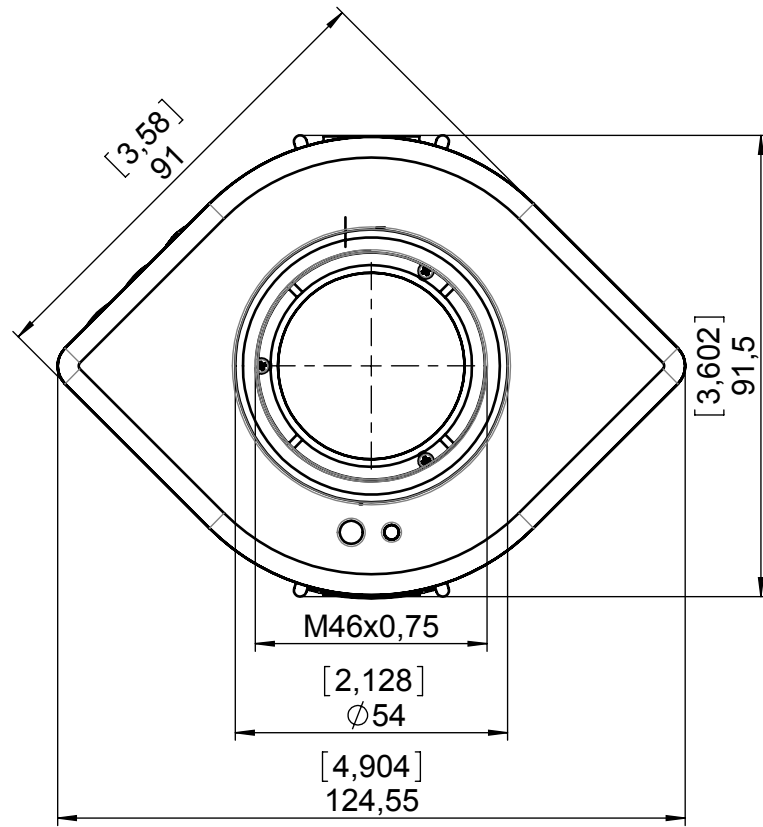

		WolfVision Innovation GmbH Oberes Ried 14 A-6833 Klaus/ Austria Tel.: ++43(0)5523/52250-0 Fax.: ++43(0)5523/52249 Mail: wolfvision@wolfvision.com www.wolfvision.com		Alle Maße ohne Oberflächenbeschichtung!		DIN-Norm:	Datum: 31.01.2007	Name: MKO
		Artikel Nr.: 100010-01	Dok-Nr.: 6 B Index:	Maßstab: 2:3	Erstellt: 31.01.2007 Geprüft: 19.09.2013 Serienfreig.: 31.01.2007	Name: AMa MKO		
Benennung: EYE-12 Dimensions mm / [inch]				Freimaßtol.: DIN 2768, fein/H		Änd.-Antrag: --	Ersetzt: --	--
Material: --				Rauigkeit: Rz<		Seiten: 1/1		