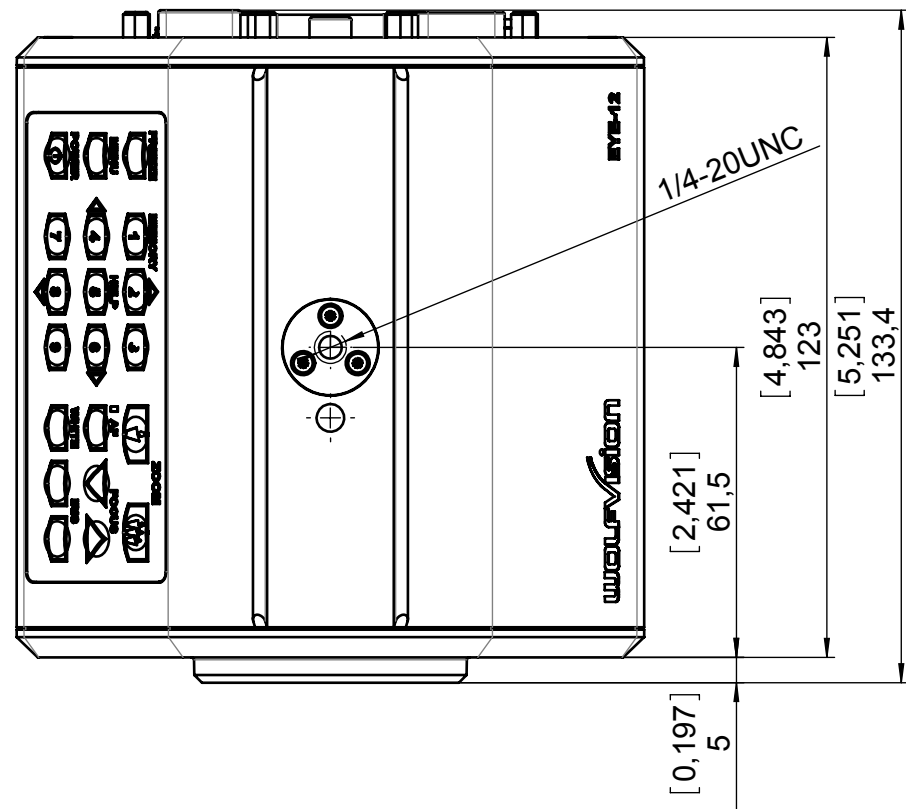

		WolfVision Innovation GmbH Oberes Ried 14 A-6833 Klaus/ Austria Tel.: ++43(0)5523/52250-0 Fax.: ++43(0)5523/52249 Mail: wolfvision@wolfvision.com www.wolfvision.com		Alle Maße ohne Oberflächenbeschichtung!		DIN-Norm:	Datum: 31.01.2007	Name: MKO
		Artikel Nr.: 100010-01	Dok-Nr.: 6 B Index:	Maßstab: 2:3	Erstellt: 31.01.2007 Geprüft: 19.09.2013 Serienfreig.: 31.01.2007	Name: AMa MKO		
Benennung: EYE-12 Dimensions mm / [inch]				Freimaßtol.: DIN 2768, fein/H		Änd.-Antrag: --	Ersetzt: --	--
Material: --				Rauigkeit: Rz<		Seiten: 1/1		