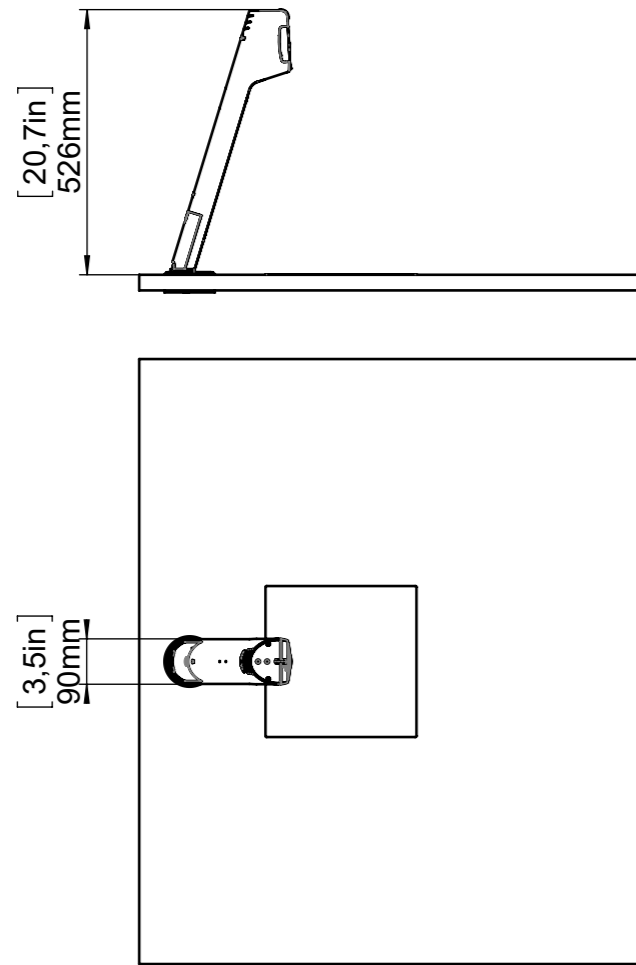

OPEN

FOLDED

Left or right turntable
[21,1in]
R535mm

MOUNTING SURFACE:

M 1:20

Eigentum der Fa. WolfVision Innovation GmbH!
Nachdruck, kopieren oder sonstige Art der
Vervielfältigung des gesamten oder teilweisen Inhalts,
ist ohne die Genehmigung des Eigentümers nicht erlaubt!

		WolfVision Innovation GmbH Oberes Ried 14 A-6833 Klaus / Austria Tel.: ++43(0)5523/52250-0 Fax.: ++43(0)5523/52249 Mail: wolfvision@wolfvision.com www.wolfvision.com		Alle Maße ohne Oberflächenbeschichtung!		DIN-Norm:	Datum: 23.05.2016	Name: BO
		Artikel Nr.: <h1>113311</h1>	Dok-Nr.: 5	Maßstab: 1:15	Erstellt: 23.05.2016	Geprüft: 31.01.2017	BO	
Index:	Benennung: <h2>VZ-8neo Swivel Dimensions mm / [inch]</h2>		Serienfreig.: 31.01.2017	BO				
Freimaßtol.:			Änd.-Antrag: --	Ersetzt: --				
Material: --			Rauigkeit: Rz<	Seiten: 1/1				