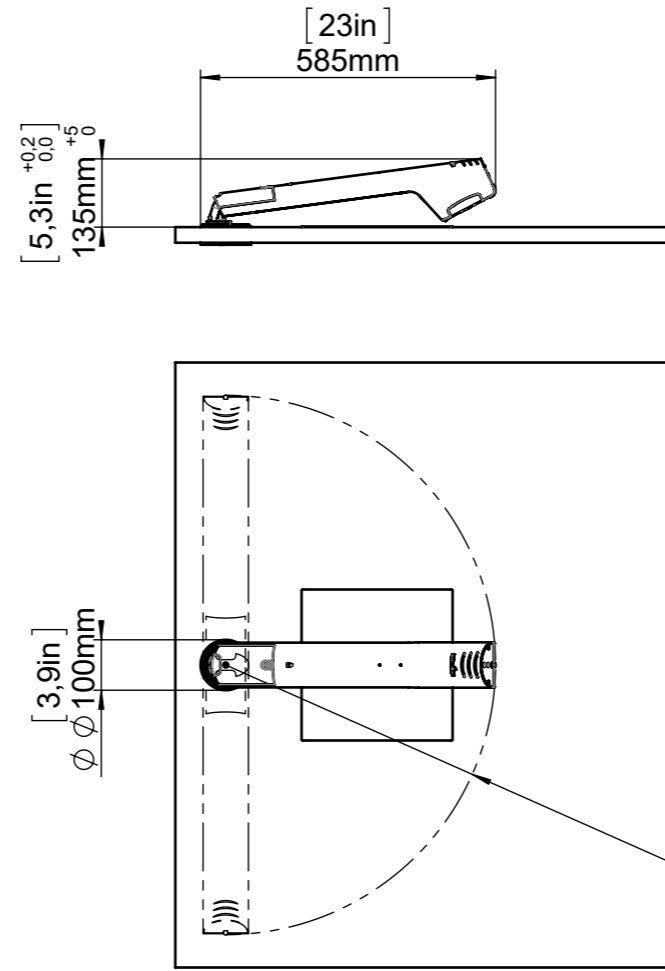

OPEN

FOLDED

Left or right turntable
[21,1in]
R535mm

MOUNTING SURFACE:

M 1:20

Eigentum der Fa. WolfVision Innovation GmbH!
Nachdruck, kopieren oder sonstige Art der
Vervielfältigung des gesamten oder teilweisen Inhalts,
ist ohne die Genehmigung des Eigentümers nicht erlaubt!

		WolfVision Innovation GmbH Oberes Ried 14 A-6833 Klaus / Austria Tel.: ++43(0)5523/52250-0 Fax.: ++43(0)5523/52249 Mail: wolfvision@wolfvision.com www.wolfvision.com		Alle Maße ohne Oberflächenbeschichtung!		DIN-Norm:	Datum: 23.05.2016	Name: BO
		Artikel Nr.: <h1>113311</h1>	Dok-Nr.: 5	Maßstab: 1:15	Erstellt: 23.05.2016	Geprüft: 31.01.2017	BO	
Index:	Benennung: <h2>VZ-8neo Swivel Dimensions mm / [inch]</h2>		Serienfreig.: 31.01.2017	BO				
Freimaßtol.:			Änd.-Antrag: --	Ersetzt: --				
Material: --			Rauigkeit: Rz<	Seiten: 1/1				