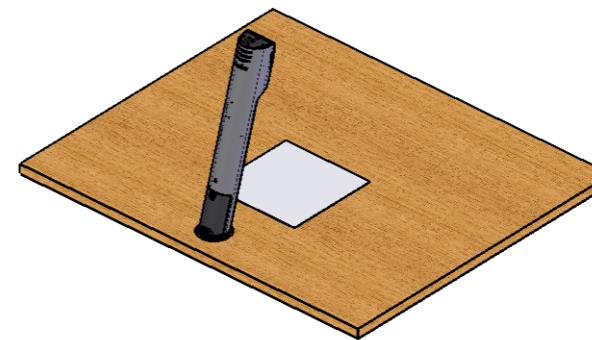

OPEN

FOLDED

Left or right turntable
[21,1in]
R535mm

MOUNTING SURFACE:

M 1:20

Eigentum der Fa. WolfVision Innovation GmbH!
Nachdruck, kopieren oder sonstige Art der
Vervielfältigung des gesamten oder teilweisen Inhalts,
ist ohne die Genehmigung des Eigentümers nicht erlaubt!

		WolfVision Innovation GmbH Oberes Ried 14 A-6833 Klaus / Austria Tel.: ++43(0)5523/52250-0 Fax.: ++43(0)5523/52249 Mail: wolfvision@wolfvision.com www.wolfvision.com		Alle Maße ohne Oberflächenbeschichtung!		DIN-Norm:	Datum: 23.05.2016	Name: BO
		Artikel Nr.: <h1>113311</h1>	Dok-Nr.: 5	Maßstab: 1:15	Erstellt: 23.05.2016	Geprüft: 31.01.2017	BO	
Index:	Benennung: <h2>VZ-8neo Swivel Dimensions mm / [inch]</h2>		Serienfreig.: 31.01.2017	BO				
Freimaßtol.:			Änd.-Antrag: --	Ersetzt: --				
Material: --			Rauigkeit: Rz<	Seiten: 1/1				