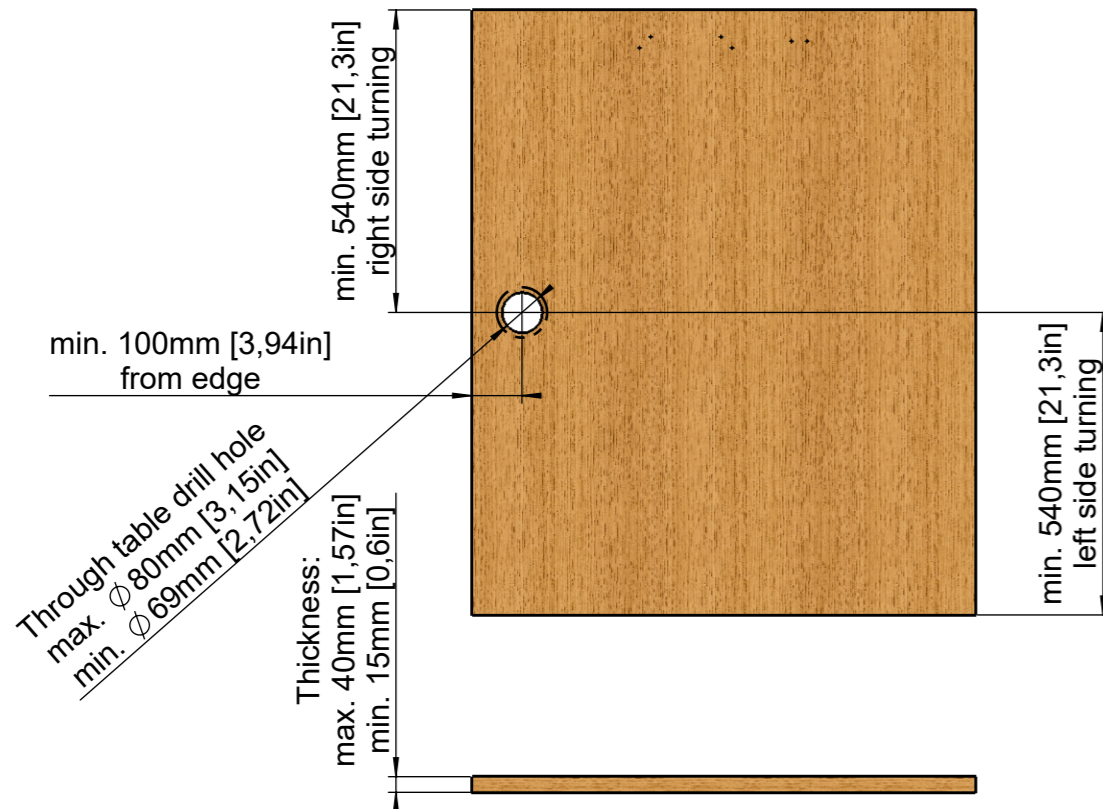

OPEN

FOLDED

Left or right turntable
[21,1in]
R535mm

MOUNTING SURFACE:

M 1:20

Eigentum der Fa. WolfVision Innovation GmbH!
Nachdruck, kopieren oder sonstige Art der
Vervielfältigung des gesamten oder teilweisen Inhalts,
ist ohne die Genehmigung des Eigentümers nicht erlaubt!

		WolfVision Innovation GmbH Oberes Ried 14 A-6833 Klaus / Austria Tel.: ++43(0)5523/52250-0 Fax.: ++43(0)5523/52249 Mail: wolfvision@wolfvision.com www.wolfvision.com		Alle Maße ohne Oberflächenbeschichtung!		DIN-Norm:	Datum: 23.05.2016	Name: BO
		Artikel Nr.: <h1>113311</h1>	Dok-Nr.: 5	Maßstab: 1:15	Erstellt: 23.05.2016	Geprüft: 31.01.2017	BO	
Index:	Benennung: <h2>VZ-8neo Swivel Dimensions mm / [inch]</h2>		Serienfreig.: 31.01.2017	BO				
Freimaßtol.:			Änd.-Antrag: --	Ersetzt: --				
Material: --			Rauigkeit: Rz<	Seiten: 1/1				