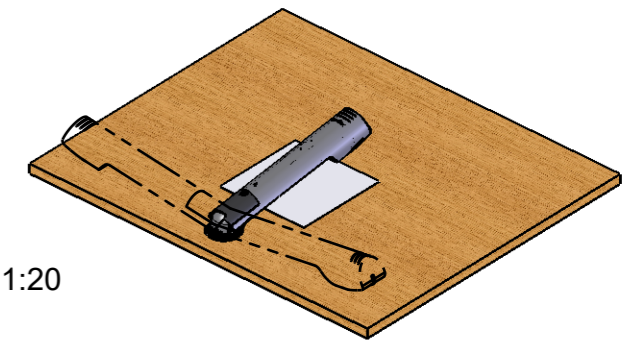

OPEN

FOLDED

Left or right turntable
[21,1in]
R535mm

MOUNTING SURFACE:

M 1:20

Eigentum der Fa. WolfVision Innovation GmbH!
Nachdruck, kopieren oder sonstige Art der
Vervielfältigung des gesamten oder teilweisen Inhalts,
ist ohne die Genehmigung des Eigentümers nicht erlaubt!

		WolfVision Innovation GmbH Oberes Ried 14 A-6833 Klaus / Austria Tel.: ++43(0)5523/52250-0 Fax.: ++43(0)5523/52249 Mail: wolfvision@wolfvision.com www.wolfvision.com		Alle Maße ohne Oberflächenbeschichtung!		DIN-Norm:	Datum: 23.05.2016	Name: BO
		Artikel Nr.: <h1>113311</h1>	Dok-Nr.: 5	Maßstab: 1:15	Erstellt: 23.05.2016	Geprüft: 31.01.2017	BO	
Index:	Benennung: <h2>VZ-8neo Swivel Dimensions mm / [inch]</h2>		Serienfreig.: 31.01.2017	BO				
Freimaßtol.:			Änd.-Antrag: --	Ersetzt: --				
Material: --			Rauigkeit: Rz<	Seiten: 1/1				