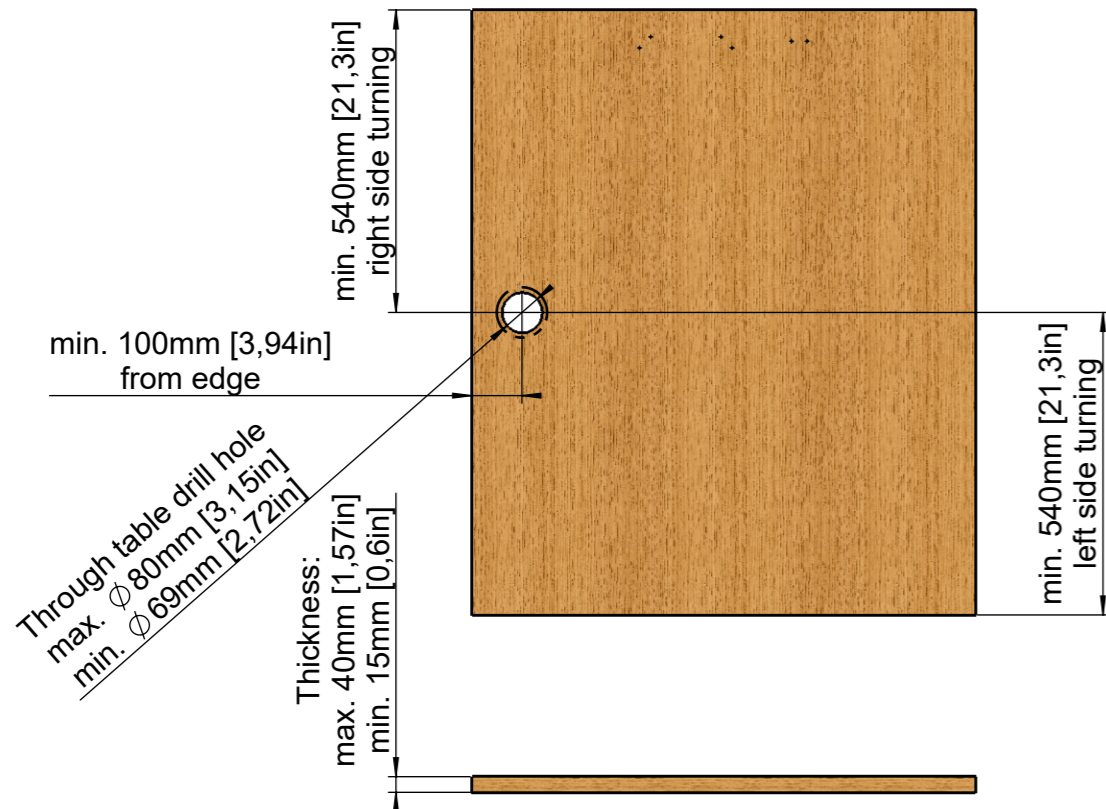

OPEN

FOLDED

MOUNTING SURFACE:

M 1:20

Eigentum der Fa. WolfVision Innovation GmbH!
Nachdruck, kopieren oder sonstige Art der
Vervielfältigung des gesamten oder teilweisen Inhalts,
ist ohne die Genehmigung des Eigentümers nicht erlaubt!

		Alle Maße ohne Oberflächenbeschichtung!		DIN-Norm:	Datum:	Name:
		Artikel Nr.: 113237	Dok-Nr.: 10	Maßstab: 1:15	Erstellt: 31.01.2017	BO
Index	Änd.	Datum	NN	Index:	Geprüft: 31.01.2017	BO
				Benennung:	Serienfreig.: 31.01.2017	BO
				VZ-3neo Swivel Dimensions mm / [inch]		
Freimaßtol.:				Änd.-Antrag: --	Ersetzt:	--
Material: --				Rauigkeit: Rz<	Seiten:	1/1