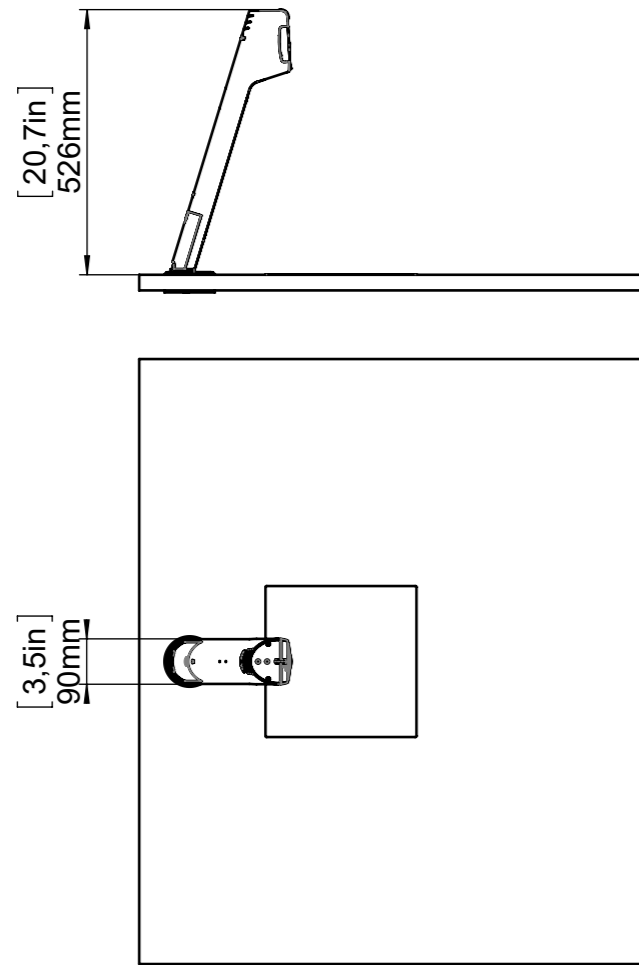

OPEN

FOLDED

MOUNTING SURFACE:

M 1:20

Eigentum der Fa. WolfVision Innovation GmbH!
Nachdruck, kopieren oder sonstige Art der
Vervielfältigung des gesamten oder teilweisen Inhalts,
ist ohne die Genehmigung des Eigentümers nicht erlaubt!

		Alle Maße ohne Oberflächenbeschichtung!		DIN-Norm:	Datum:	Name:
		Artikel Nr.: 113237	Dok-Nr.: 10	Maßstab: 1:15	Erstellt: 31.01.2017	BO
Index	Änd.	Datum	NN	Index:	Geprüft: 31.01.2017	BO
				Benennung:	Serienfreig.: 31.01.2017	BO
				VZ-3neo Swivel Dimensions mm / [inch]		
Freimaßtol.:				Änd.-Antrag: --	Ersetzt:	--
Material: --				Rauigkeit: Rz<	Seiten:	1/1