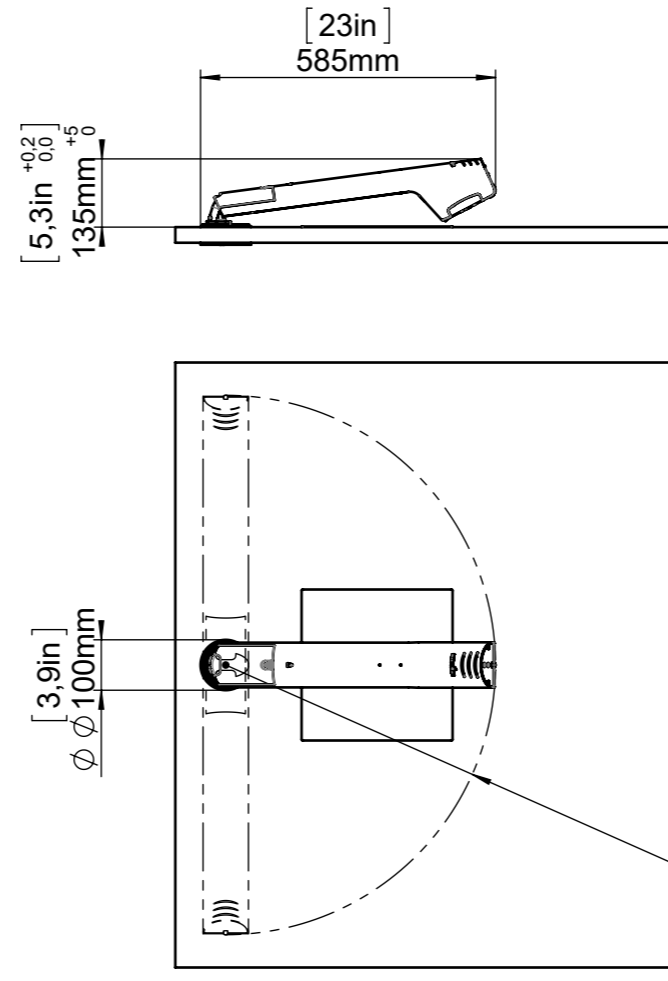

OPEN

FOLDED

MOUNTING SURFACE:

M 1:20

Eigentum der Fa. WolfVision Innovation GmbH!
Nachdruck, kopieren oder sonstige Art der
Vervielfältigung des gesamten oder teilweisen Inhalts,
ist ohne die Genehmigung des Eigentümers nicht erlaubt!

		Alle Maße ohne Oberflächenbeschichtung!		DIN-Norm:	Datum:	Name:
		Artikel Nr.: 113237	Dok-Nr.: 10	Maßstab: 1:15	Erstellt: 31.01.2017	BO
Index	Änd.	Datum	NN	Index:	Geprüft: 31.01.2017	BO
				Benennung:	Serienfreig.: 31.01.2017	BO
				VZ-3neo Swivel Dimensions mm / [inch]		
Freimaßtol.:				Änd.-Antrag: --	Ersetzt:	--
Material: --				Rauigkeit: Rz<	Seiten:	1/1