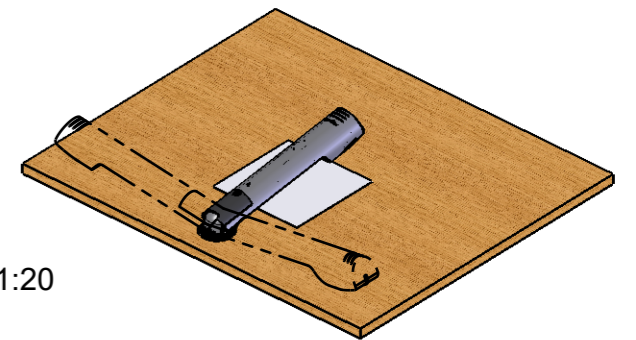

OPEN

FOLDED

MOUNTING SURFACE:

M 1:20

Eigentum der Fa. WolfVision Innovation GmbH!
Nachdruck, kopieren oder sonstige Art der
Vervielfältigung des gesamten oder teilweisen Inhalts,
ist ohne die Genehmigung des Eigentümers nicht erlaubt!

		Alle Maße ohne Oberflächenbeschichtung!		DIN-Norm:	Datum:	Name:
		Artikel Nr.: 113237	Dok-Nr.: 10	Maßstab: 1:15	Erstellt: 31.01.2017	BO
Index	Änd.	Datum	NN	Index:	Geprüft: 31.01.2017	BO
				Benennung:	Serienfreig.: 31.01.2017	BO
				VZ-3neo Swivel Dimensions mm / [inch]		
Freimaßtol.:				Änd.-Antrag: --	Ersetzt:	--
Material: --				Rauigkeit: Rz<	Seiten:	1/1