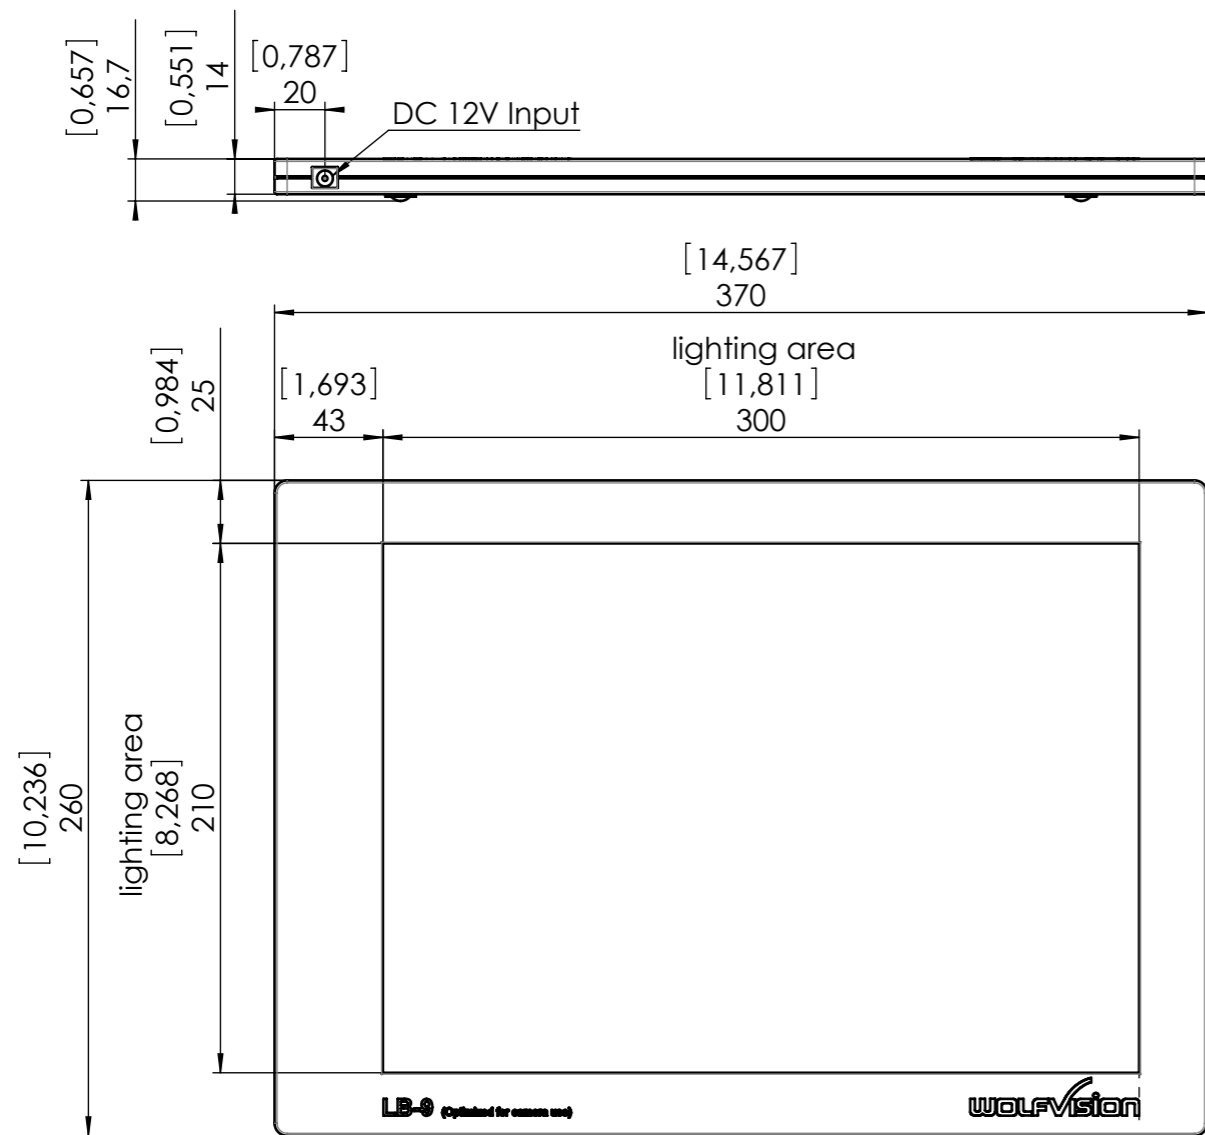

		WolfVision Innovation GmbH Oberes Ried 14 A-6833 Klaus/ Austria Tel.: ++43(0)5523/52250-0 Fax.: ++43(0)5523/52249 Mail: wolfvision@wolfvision.com www.wolfvision.com		Alle Maße ohne Oberflächenbeschichtung!		DIN-Norm: 	Datum: 02.03.2005	Name: MKO
		Artikel Nr.: 101001-00	Dok-Nr.: 6 B Index:	Maßstab: 1:3	Erstellt: 02.03.2005 Geprüft: 19.09.2013 Serienfreig.: 02.03.2005	Name: AMa AW		
Index B	Änd. 1271	Datum 18.09.2013	NN AMa	Benennung: LB 9 Dimensions mm / [inch]				
Freimaßtol.: DIN 2768, fein/H		Änd.-Antrag: --		Ersetzt: E 33300	Seiten: 1/1			
Material: --		Rauigkeit: Rz<--		--				