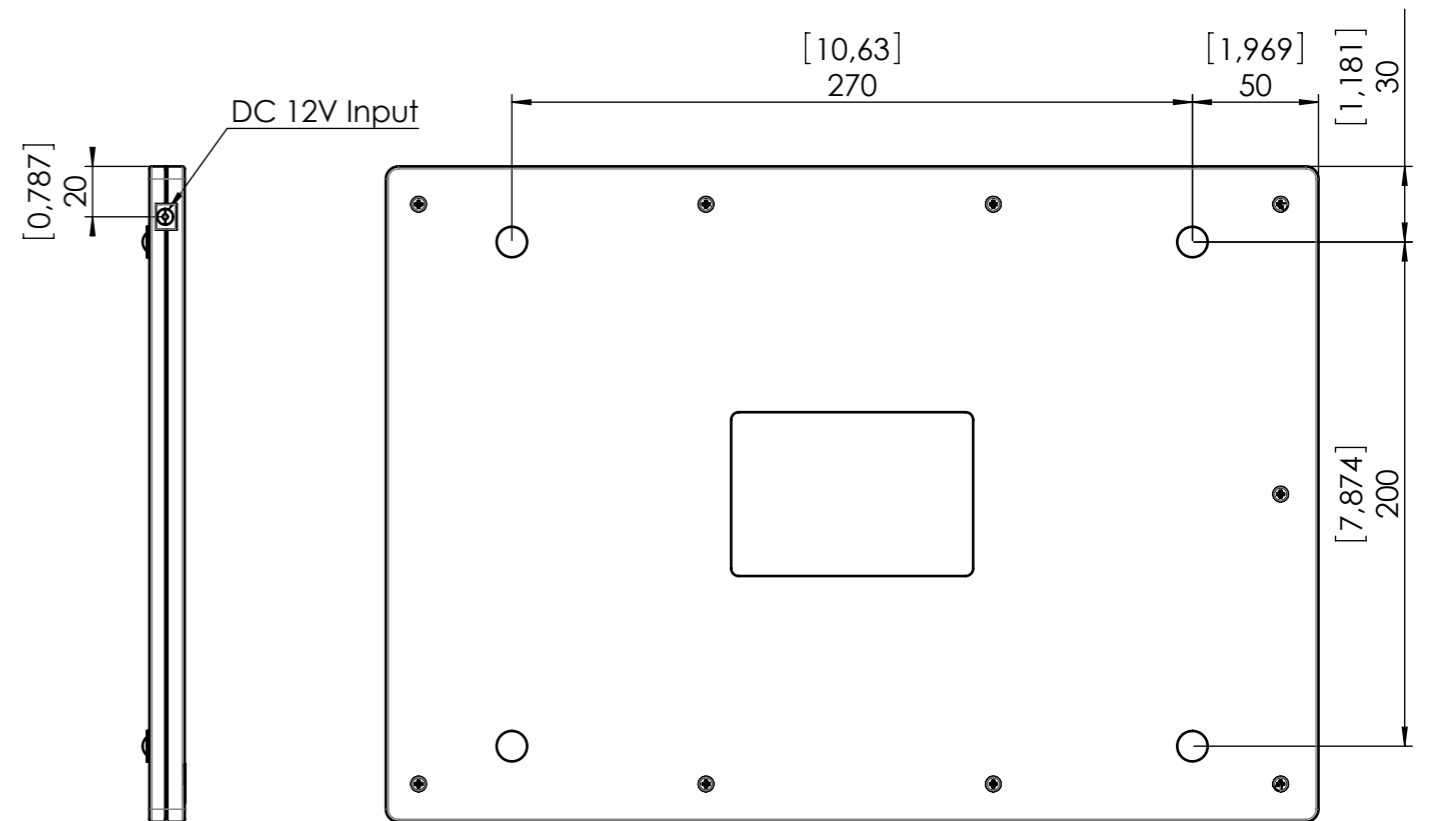

		WolfVision Innovation GmbH Oberes Ried 14 A-6833 Klaus/ Austria Tel.: ++43(0)5523/52250-0 Fax.: ++43(0)5523/52249 Mail: wolfvision@wolfvision.com www.wolfvision.com		Alle Maße ohne Oberflächenbeschichtung!		DIN-Norm: 	Datum: 02.03.2005	Name: MKO
		Artikel Nr.: 101001-00	Dok-Nr.: 6 B Index:	Maßstab: 1:3	Erstellt: 02.03.2005 Geprüft: 19.09.2013 Serienfreig.: 02.03.2005	Name: AMa AW		
Index B	Änd. 1271	Datum 18.09.2013	NN AMa	Benennung: LB 9 Dimensions mm / [inch]				
Freimaßtol.: DIN 2768, fein/H		Änd.-Antrag: --		Ersetzt: E 33300	Seiten: 1/1			
Material: --		Rauigkeit: Rz<--		--				